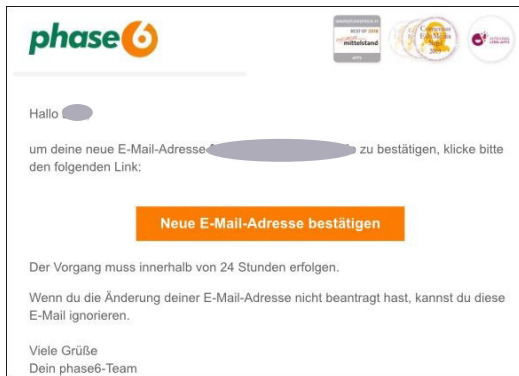

Rufe die Seite <https://phase-6.de/partner/login/library.html?partner=stadtbibliothek-heilbronn> auf und gib deine Bibliotheksausweisnummer und das Passwort ein. Stimme den AGBs zu.

Anmeldung

Die Anmeldung erfolgt über deine Bibliotheksausweisnummer und dein Passwort

DU KANNST HIER EINEN LERNINHALT ZUM TESTEN AUSWÄHLEN

Option: Persönliche Zugangsdaten für phase6

Wiltst du dich in Zukunft direkt bei phase6 anmelden (in der Mobile-App und auf der Website)? – Dann benötigen wir einige Informationen von dir, damit wir dir eine E-Mail mit deinen persönlichen Zugangsdaten senden können. Falls du deine E-Mail-Adresse nicht angeben möchtest, kannst du dich auch weiterhin mit dem Bibliotheksausweis der Stadtbibliothek Heilbronn anmelden.

Vorname

E-Mail

ABSENDEN **ÜBERSPRINGEN**

Jetzt erhältst du eine Bestätigungsmail.

Je nachdem, ob du diese Mail mobil oder am Computer öffnest, geht es weiter mit **Variante 1** oder **Variante 2**.

Variante 1: Bestätigungsmail am Mobilgerät öffnen (empfohlen)

Klicke auf den orangenen Button.

Nach dem Bestätigen am Mobilgerät erhältst du deine Zugangsdaten in einer weiteren Mail, in der du auf „Jetzt einloggen“ klickst.

Die nächste Seite führt dich mit Klick auf „Open“ zur phase6App im Play/App Store.