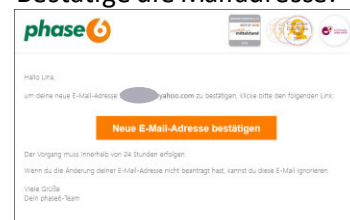

Bestätige die Mailadresse.